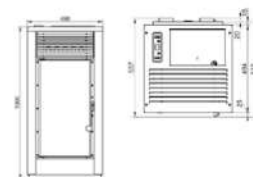

ESTUFA DE PELLETS

AUTOLIMPIEZA 12

Usos intensivos y exigentes necesitan una estufa como la Autolimpieza 12, con mínimo mantenimiento y robustez garantizada para una gran duración.

Potencia Global	11,57kW
Potência Global	
Potencia Nominal	10,76kW
Nominal Power	
Potência Nominal	
Rendimiento	93%
Performance	
Rendimento	
Alimentación Eléctrica	220V
Power Supply	
Alimentação elétrica	
Volumen calefactable	200m³
Maximum Heated Volume	
Volume de aquecimento Máximo	
Salida de Humos	80mm
Diameter of Chimney	
Díametro da Chaminé	
Capacidad de la Tolva	18,5kg
Fuel Loading Capacity	
Capacidade de carregamento	
Consumo horario	2,06-0,90 kg/h
Hourly Consumption	
Consumo por hora	
Peso	113kg
Weight	
Peso	

Colores disponibles:

Ref: ESA22001

Mando a Distancia Opcional - Ref: RE69001

Módulo WiFi Opcional - Ref: RE220002