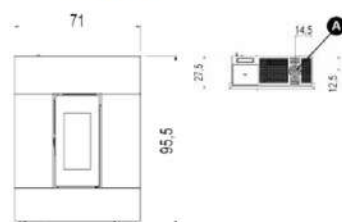

ESTUFA DE PELLETS DE TAMAÑO REDUCIDO

PASILLO 8

Una estufa que se integra como un elemento de decoración del hogar, ajustada a la pared, con salida superior o lateral. Una pequeña joya para ganar todo el espacio disponible.

Potencia Global	7,7kW
Potencia Global	7,7kW
Potencia Nominal	7kW
Nominal Power	7kW
Potencia Nominal	7kW
Rendimiento	90%
Performance	90%
Rendimiento	90%
Alimentación Eléctrica	220V
Power Supply	220V
Alimentação elétrica	220V
Volumen calefactable	150m³
Maximum Heated Volume	150m³
Volumen de aquecimento Máximo	150m³
Salida de Humos	80mm
Diameter of Chimney	80mm
Diámetro da Chaminé	80mm
Capacidad de la Tola	12kg
Fuel Loading Capacity	12kg
Capacidade de carregamento	12kg
Consumo horario	2,70-0,61 kg/h
Hourly Consumption	2,70-0,61 kg/h
Consumo por hora	2,70-0,61 kg/h
Peso	60kg
Weight	60kg
Peso	60kg