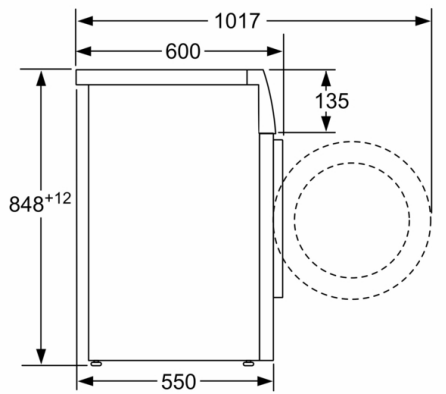

**Datos técnicos**

Tipo de construcción: Independiente  
 Bisagra de la puerta: Izquierda  
 Color de la puerta: Blanco  
 Longitud del cable de alimentación eléctrica: 160,0 cm  
 Altura del nicho: 850,00 mm  
 Altura del producto: 848 mm  
 Dimensiones del aparato: alto x ancho x fondo (sin puerta): 848 x 598 x 550 mm  
 Ruedas de desplazamiento: No  
 Peso neto: 68,4 kg  
 Volumen del tambor: 55 l  
 Color: Blanco  
 Door Frame: Blanco-negro gris  
 Potencia de conexión: 2300 W  
 Intensidad corriente eléctrica: 10 A  
 Tensión: 220-240 V  
 Frecuencia: 50 Hz  
 Energy Star Qualified: No  
 : Si  
 Tipo de enchufe: Schuko con conexión a tierra  
 Long. tubo entrada agua (in): 59,05 "  
 Dimensions of the packed product: 35.43 x 25.59 x 25.59  
 Net weight: 151,000 lbs  
 Gross weight: 153,000 lbs  
 Longitud tubo de desagüe: 150,00 cm  
 Longitud tubo entrada de agua: 150,00 cm  
 Medidas del producto embalado: 900 x 650 x 650 mm  
 Peso bruto: 69,4 kg  
 Potencia de conexión: 2300 W  
 Intensidad corriente eléctrica: 10 A  
 Tensión: 220-240 V  
 Frecuencia: 50 Hz  
 Sistema de protección antifugas de agua: Protección múltiple de agua  
 Number of Options: 7  
 Revoluciones por minuto: 1200 rpm  
 Opciones de velocidades de centrifugado: Variable  
 Indicación de tiempo restante: Si  
 Clase de eficiencia energética: B  
 Ponderación de consumo de energía en kWh por 100 ciclos de lavado del programa eco 40-60: 51 kWh  
 Capacidad máxima en kg: 7,0 kg  
 Consumo de agua del programa eco en litros por ciclo: 45 l  
 Duración del programa eco 40-60 en horas y minutos a capacidad nominal: 3:28 h  
 Eficiencia de centrifugado-secado del programa eco 40-60: B  
 Clase de emisiones de ruido aéreo: A  
 Emisiones de ruido aéreo: 72 dB(A) re 1 pW

<sup>3</sup> Consumo de agua ponderado por ciclo (con el programa Eco 40-60)

\* Los valores son redondeados

**Serie 4, Lavadora de carga frontal, 7 kg,  
1200 r.p.m.  
WAN24266ES**

Dimensiones en mm

Dimensiones en mm