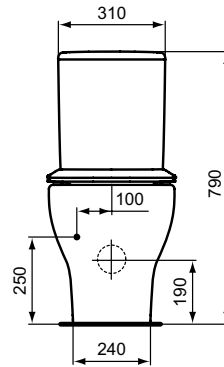

Ideal Standard

Packs

Tesi

Artículo: T371701

Pack inodoro + tanque + tapa + codo

Pack inodoro a pared tanque bajo tesi más tanque más tapa con cierre amortiguado y codo

Color: 01 - Blanco Brillo

Tecnología: Aquablade

Características: .Salida dual

.Tapa fina

.Cierre amortiguado

.Pack

Más detalles del producto:

Tipo:	Pack inodoro
Montaje:	Adosado a suelo y a pared
Peso (kg):	41,38
Material mixto:	Porcelana vitrificada
Diseñador:	Studio Levien
Altura (mm):	785
Ancho (mm):	365
Profundidad (mm):	665
Mecanismo de la bisagra:	Cierre amortiguado
Incluido en el embalaje:	Inodoro+tanque+asiento y tapa
Forma:	Rectangular
Capacidad (litro):	4,5
Capacidad sec. (litro):	3
Tipo de fluxor:	Pulsador