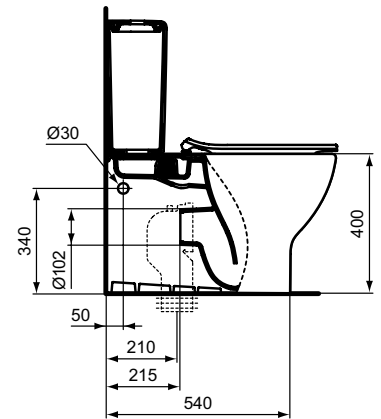

Ideal Standard

Packs

Tesi

Artículo: T371701

Pack inodoro + tanque + tapa + codo

Pack inodoro a pared tanque bajo tesi más tanque más tapa con cierre amortiguado y codo

Color: 01 - Blanco Brillo

Tecnología: Aquablade

Características: .Salida dual

.Tapa fina

.Cierre amortiguado

.Pack

Más detalles del producto:

Tipo:	Pack inodoro
Montaje:	Adosado a suelo y a pared
Peso (kg):	41,38
Material mixto:	Porcelana vitrificada
Diseñador:	Studio Levien
Altura (mm):	785
Ancho (mm):	365
Profundidad (mm):	665
Mecanismo de la bisagra:	Cierre amortiguado
Incluido en el embalaje:	Inodoro+tanque+asiento y tapa
Forma:	Rectangular
Capacidad (litro):	4,5
Capacidad sec. (litro):	3
Tipo de fluxor:	Pulsador