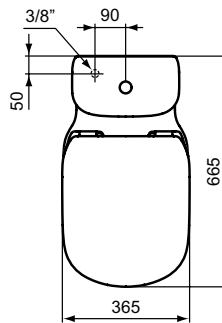

Características: .Salida dual

.Tapa fina

.Cierre amortiguado

.Pack

Más detalles del producto:

Tipo:	Pack inodoro
Montaje:	Adosado a suelo y a pared
Peso (kg):	41,38
Material mixto:	Porcelana vitrificada
Diseñador:	Studio Levien
Altura (mm):	785
Ancho (mm):	365
Profundidad (mm):	665
Mecanismo de la bisagra:	Cierre amortiguado
Incluido en el embalaje:	Inodoro+tanque+asiento y tapa
Forma:	Rectangular
Capacidad (litro):	4,5
Capacidad sec. (litro):	3
Tipo de fluxor:	Pulsador