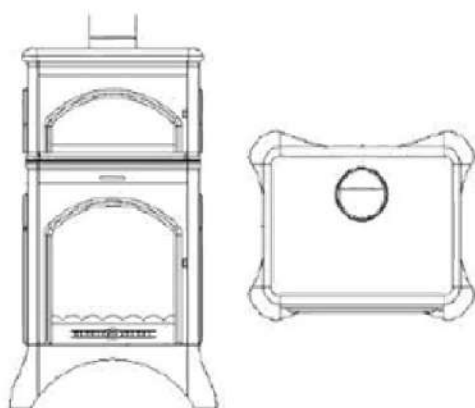

ESTUFA DE LEÑA CON HORNO

ANTARES IRON HORNO

HIERRO
FUNDIDO

Potencia Global Global Power Potência nominal	18kW
---	------

Rendimiento Performance Rendimento	75%
--	-----

Dimensiones Dimensions Dimensões	95x63x55cm
--	------------

Volumen calefactable Maximum Heated Volume Volume de aquecimento Máximo	300m ³
---	-------------------

Salida de Humos Diameter of Chimney Diâmetro da Chaminé	130mm
---	-------

Peso Weight Peso	152kg
------------------------	-------