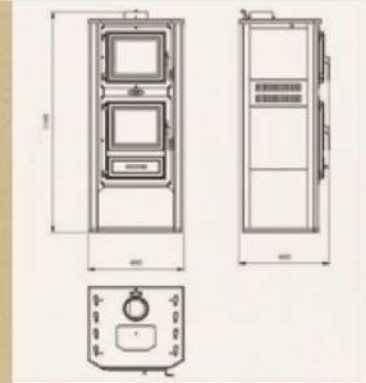

ESTUFA DE LEÑA CON HORNO

# HEVIA CERAMIC HORNO

Potencia Global Global Power Potência nominal	12kW
Rendimiento Performance Rendimento	81%
Dimensiones Dimensions Dimensões	116x49x46cm
Volumen calefactable Maximum Heated Volume Volume de aquecimento Máximo	180m <sup>3</sup>
Salida de Humos Diameter of Chimney Diâmetro da Chaminé	120mm
Peso Weight Peso	102kg