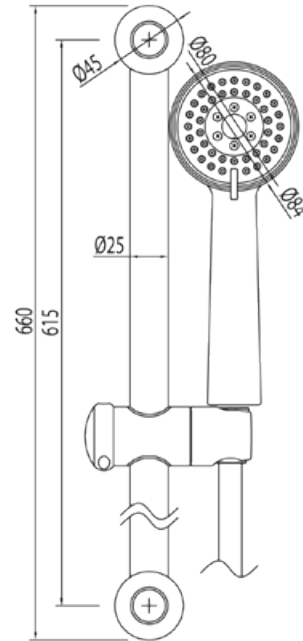

Kit masaje ECO; Ø 25 mm. long. 615 mm. Flexo SATIN: con acabado cromo

Barras y kits de ducha

CRO 143836