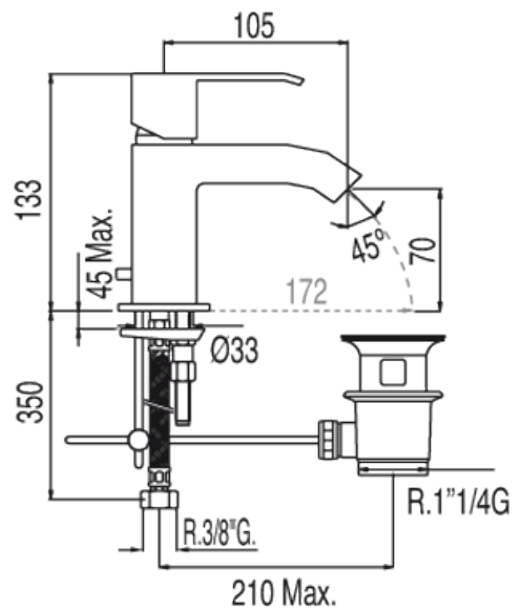

Monomando lavabo; con caño cascada: con acabado cromo, maneta

91.30.190

Lavabo  
Monomando  
Maneta  
Con cascada  
Superficie

	CRO	10610302
	ACE	5061030203
 	CRO	10610302DA
 	ACE	5061030203DA