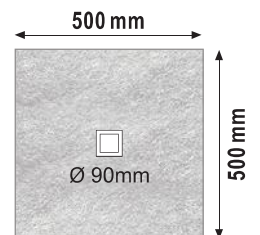

## SERIE pizarra natural

PLATO DE DUCHA EXTRAPLANO DE 2,5 A 3CM DE ALTURA

\*incorpora rejilla de acero inoxidable 2mm

\*Consultar Tarifa de Precios pág. 119

### MEDIDAS pizarra natural

\*Cualquier otra medida consultar

\*Las medidas de los platos de ducha pueden variar +/- 1 cm.

#### ANGULARES

70 x 70  
 75 x 75  
 80 x 80  
 90 x 90  
 100 x 100  
 110 x 110

medida máxima

medida mínima