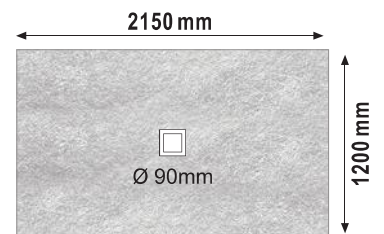

medida máxima