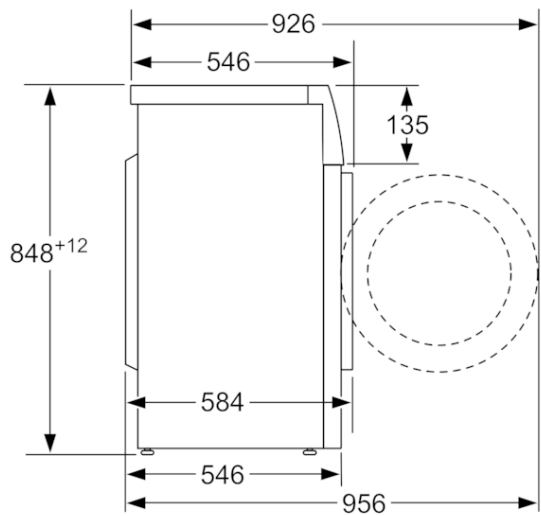

**Lavadora de carga frontal, 7 kg, 1000 rpm
3TS771B**

Dimensiones en mm