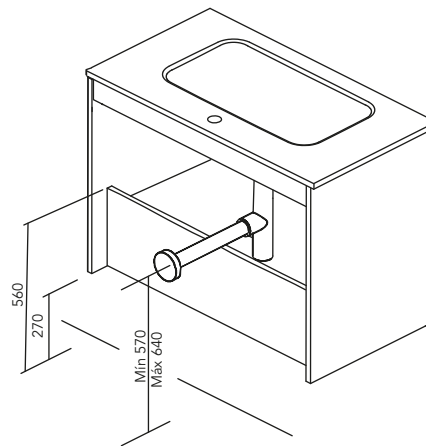

MUEBLES Y AUXILIARES

MUEBLES

Profundidad 45

COLUMNA

Profundidad 25

ALTOS

Profundidad 15

ACABADOS

Fondo de tubería de 7 cm.

2 Cajones

2 Puertas

3 Cajones

COSTADOS	FRENTE	CAJONES			TIRADOR	ACABADOS COSTADOS EXTERIORES	ACABADOS FRENTE	AMPLITUD DE GAMA		
		Extracción parcial Hettich	Interior textil gris	Soft close				F-46	Susp	A suelo
AGL. 16 mm	AGL. 16 mm				Tirador integrado frente	Lacado plano / Melamina	Lacado plano / Melamina			

* Las cotas indicadas en el dibujo varían según la altura de los pies del conjunto, si el mueble está suspendido y la altura no se respeta, estas cotas pueden variar. Las cotas están en mm.