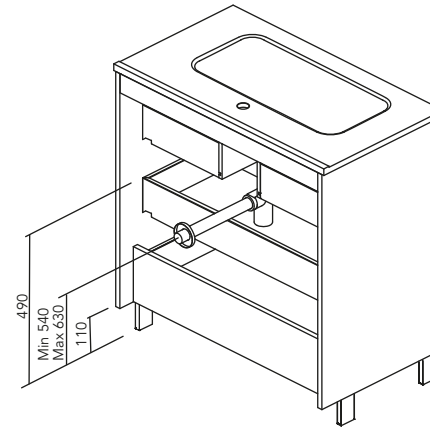

Fondo de tubería de 7 cm.

2 Cajones

2 Puertas

3 Cajones

COSTADOS	FRENTE	CAJONES			TIRADOR	ACABADOS COSTADOS EXTERIORES	ACABADOS FRENTE	AMPLITUD DE GAMA		
		Extracción parcial Hettich	Interior textil gris	Soft close				F-46	Susp	A suelo
AGL. 16 mm	AGL. 16 mm				Tirador integrado frente	Lacado plano / Melamina	Lacado plano / Melamina			

* Las cotas indicadas en el dibujo varían según la altura de los pies del conjunto, si el mueble está suspendido y la altura no se respeta, estas cotas pueden variar. Las cotas están en mm.