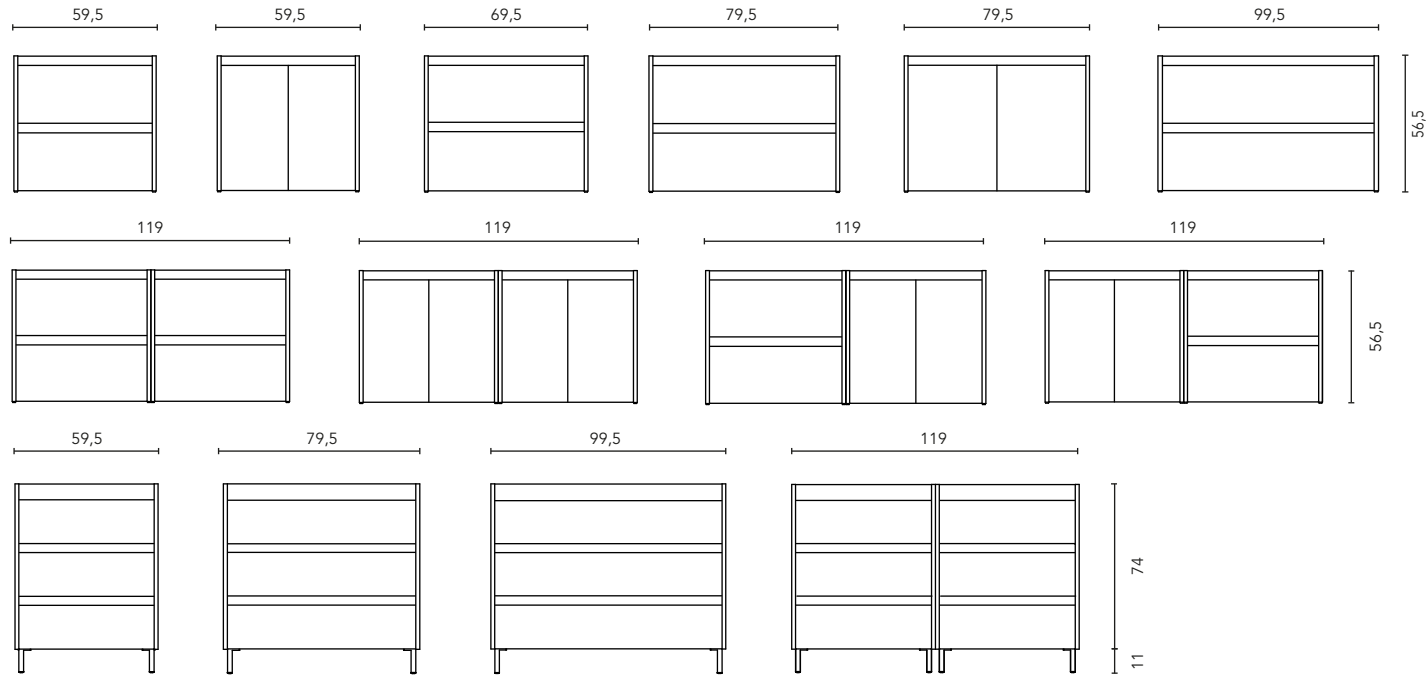

MUEBLES Y AUXILIARES

MUEBLES

Profundidad 45

COLUMNA

Profundidad 25

ALTOS

Profundidad 15

ACABADOS

Fondo de tubería de 7 cm.

2 Cajones

2 Puertas

3 Cajones

COSTADOS	FRENTE	CAJONES			TIRADOR	ACABADOS COSTADOS EXTERIORES	ACABADOS FRENTE	AMPLITUD DE GAMA		
		Extracción parcial Hettich	Interior textil gris	Soft close				F-46	Susp	A suelo
AGL. 16 mm	AGL. 16 mm				Tirador integrado frente	Lacado plano / Melamina	Lacado plano / Melamina			

* Las cotas indicadas en el dibujo varían según la altura de los pies del conjunto, si el mueble está suspendido y la altura no se respeta, estas cotas pueden variar. Las cotas están en mm.