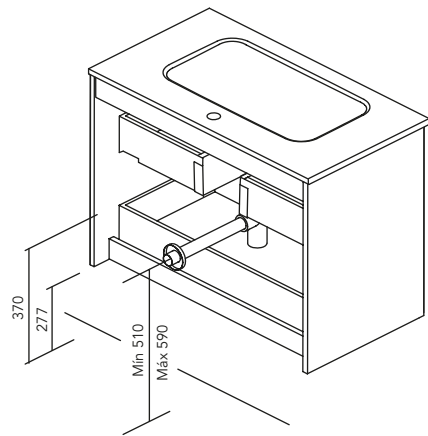

MUEBLES Y AUXILIARES

MUEBLES

Profundidad 45

COLUMNA

Profundidad 25

ALTOS

Profundidad 15

ACABADOS

Fondo de tubería de 7 cm.

2 Cajones

2 Puertas

3 Cajones

COSTADOS	FRENTE	CAJONES			TIRADOR	ACABADOS COSTADOS EXTERIORES	ACABADOS FRENTE	AMPLITUD DE GAMA		
		Extracción parcial Hettich	Interior textil gris	Soft close				F-46	Susp	A suelo
AGL. 16 mm	AGL. 16 mm				Tirador integrado frente	Lacado plano / Melamina	Lacado plano / Melamina			

* Las cotas indicadas en el dibujo varían según la altura de los pies del conjunto, si el mueble está suspendido y la altura no se respeta, estas cotas pueden variar. Las cotas están en mm.