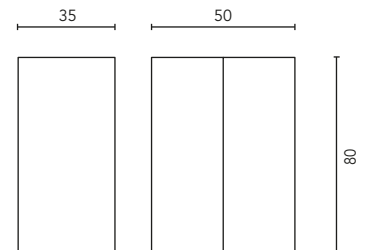

MUEBLES Y AUXILIARES

MUEBLES

Profundidad 45

COLUMNA

Profundidad 25

ALTOS

Profundidad 15

ACABADOS

Fondo de tubería de 7 cm.

2 Cajones

2 Puertas

3 Cajones

COSTADOS	FRENTE	CAJONES			TIRADOR	ACABADOS COSTADOS EXTERIORES	ACABADOS FRENTE	AMPLITUD DE GAMA		
		Extracción parcial Hettich	Interior textil gris	Soft close				F-46	Susp	A suelo
AGL. 16 mm	AGL. 16 mm				Tirador integrado frente	Lacado plano / Melamina	Lacado plano / Melamina			

* Las cotas indicadas en el dibujo varían según la altura de los pies del conjunto, si el mueble está suspendido y la altura no se respeta, estas cotas pueden variar. Las cotas están en mm.