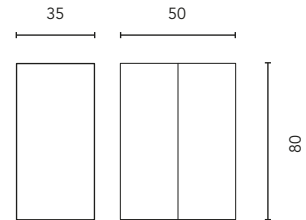

MUEBLES Y AUXILIARES

MUEBLES

Profundidad 45

COLUMNA

Profundidad 24

ALTOS

Profundidad 15

ACABADOS

GRIS ARENADO NOGAL ARENADO ROBLE ETERNITY VERDE PURE BLANCO BRILLO BLANCO MATE GALET MATE AZUL NAVY MATE ANTRACITA BRILLO NEGRO MATE

Fondo de tubería de 7 cm.

2 Cajones

COSTADOS	FRENTES	CAJONES				ACABADOS COSTADOS EXTERIORES	ACABADOS FRENTES	TIRADORES	AMPLITUD DE GAMA	
AGL. 16 mm	AGL. 18 mm	Extracción total Hettich	Interior fumé cuero	Organizador cajón	Soft close	Melamina / Lacado plano	Melamina / Lacado plano	Tirador metálico	F.46	Suspendido

* Las cotas indicadas en el dibujo varían según la altura de los pies del conjunto, si el mueble está suspendido y la altura no se respeta, estas cotas pueden variar. Las cotas están en mm.