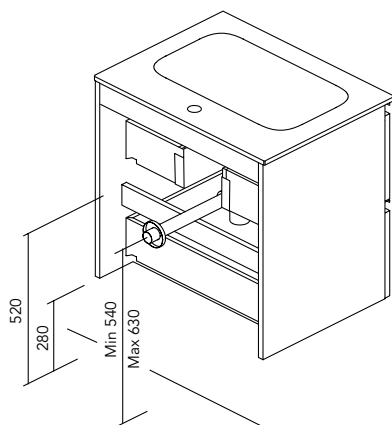

MUEBLES Y AUXILIARES

MUEBLES

Profundidad 45

COLUMNA

Profundidad 24

ALTOS

Profundidad 15

ACABADOS

GRIS ARENADO NOGAL ARENADO ROBLE ETERNITY VERDE PURE BLANCO BRILLO BLANCO MATE GALET MATE AZUL NAVY MATE ANTRACITA BRILLO NEGRO MATE

Fondo de tubería de 7 cm.

2 Cajones

COSTADOS	FRENTES	CAJONES				ACABADOS COSTADOS EXTERIORES	ACABADOS FRENTES	TIRADORES	AMPLITUD DE GAMA	
AGL. 16 mm	AGL. 18 mm	Extracción total Hettich	Interior fumé cuero	Organizador cajón	Soft close	Melamina / Lacado plano	Melamina / Lacado plano	Tirador metálico	F.46	Suspendido

* Las cotas indicadas en el dibujo varían según la altura de los pies del conjunto, si el mueble está suspendido y la altura no se respeta, estas cotas pueden variar. Las cotas están en mm.