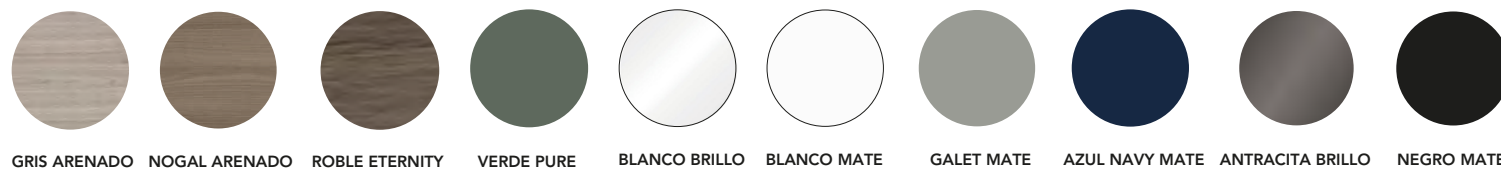

MUEBLES Y AUXILIARES

MUEBLES

Profundidad 45

COLUMNA

Profundidad 24

ALTOS

Profundidad 15

ACABADOS

GRIS ARENADO NOGAL ARENADO ROBLE ETERNITY VERDE PURE BLANCO BRILLO BLANCO MATE GALET MATE AZUL NAVY MATE ANTRACITA BRILLO NEGRO MATE

Fondo de tubería de 7 cm.

2 Cajones

COSTADOS	FRENTES	CAJONES				ACABADOS COSTADOS EXTERIORES	ACABADOS FRENTES	TIRADORES	AMPLITUD DE GAMA	
AGL. 16 mm	AGL. 18 mm	Extracción total Hettich	Interior fumé cuero	Organizador cajón	Soft close	Melamina / Lacado plano	Melamina / Lacado plano	Tirador metálico	F.46	Suspendido