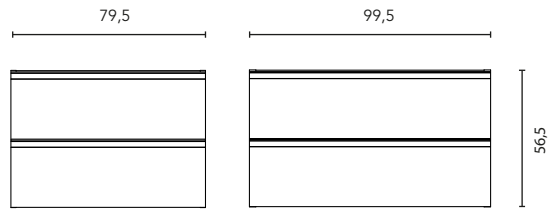

MUEBLES Y AUXILIARES

MUEBLES

Profundidad 45

COLUMNA

Profundidad 24

ALTOS

Profundidad 15

ACABADOS

GRIS ARENADO NOGAL ARENADO ROBLE ETERNITY VERDE PURE BLANCO BRILLO BLANCO MATE GALET MATE AZUL NAVY MATE ANTRACITA BRILLO NEGRO MATE

Fondo de tubería de 7 cm.

2 Cajones

COSTADOS	FRENTES	CAJONES				ACABADOS COSTADOS EXTERIORES	ACABADOS FRENTES	TIRADORES	AMPLITUD DE GAMA	
AGL. 16 mm	AGL. 18 mm	Extracción total Hettich	Interior fumé cuero	Organizador cajón	Soft close	Melamina / Lacado plano	Melamina / Lacado plano	Tirador metálico	F.46	Suspendido

* Las cotas indicadas en el dibujo varían según la altura de los pies del conjunto, si el mueble está suspendido y la altura no se respeta, estas cotas pueden variar. Las cotas están en mm.