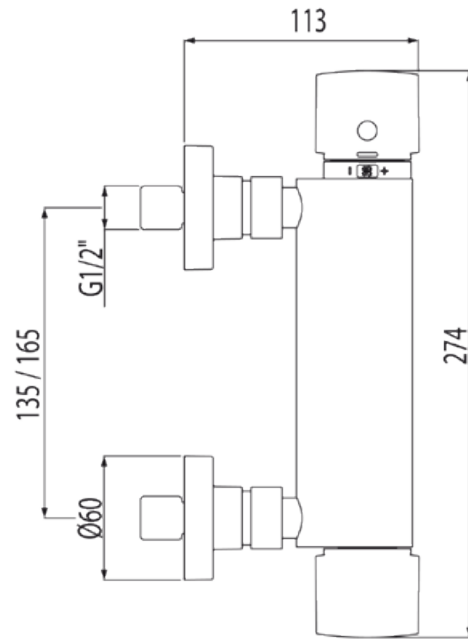

Ducha FLAT-TRES termostática: con acabado cromo

Ducha  
Termostático  
Volante  
Superficie

CRO 20419601

CRO 20419603