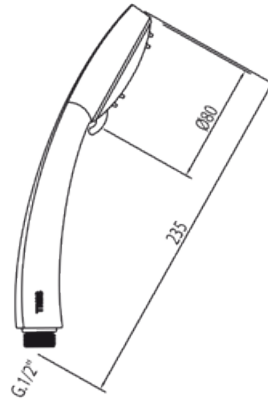

Ducha masaje AQUA PLUS; 2 posiciones: con acabado cromo

Duchas de mano

CRO 134627