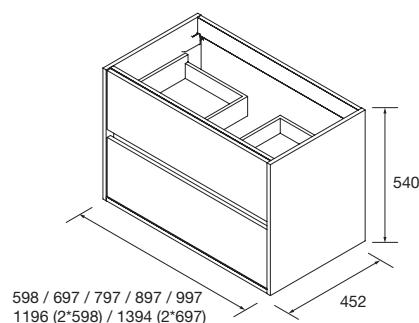

Cajón: Cajón de madera con guía oculta de extracción parcial de cierre amortiguado y regulación en altura. Capacidad de carga máx. 25 Kg.

Herrajes

Colgadores: Colgador de alta resistencia con tres regulaciones independientes accesibles desde el frente. Capacidad de carga de 70Kg.

Lavabo incluido en conjunto

- 600 / 700 / 800 / 900 / 1000: Iberia
- 1200: Iberia doble
- 1400: Toscana doble poza.

Dimensiones y peso embalaje

	600	700	800	900	1000
Longitud mm.	645	745	845	945	1045
Fondo mm.	500				
Altura mm.	620				
Peso neto Kg.	23,2	25,5	27,1	29,5	31,6
Peso bruto Kg.	25,3	27,7	30,2	32,5	34,7

Dimensiones

Espacio libre toma de agua

IBERIA- Lavabo integrado 600, 700, 800, 855, 900, 1000, 1050, 1100, 1200

Blanco brillo

Características Técnicas

Lavabo integrado de porcelana blanca, alto brillo.
Resistente a productos químicos y a ralladuras.
Recibible
Lavabo con rebosadero.
Sifón, desagüe clicker y grifo no incluido.

Dimensiones y peso embalaje

Poza centrada

	600	700	800	900	1000	1100	1200
Longitud mm.	630	740	830	925	1060	1150	1260
Fondo mm.	490	490	485	490	510	510	510
Altura mm.	180	192	185	210	195	192	200
Peso neto Kg.	12,3	13	13,2	18	18,5	23	25,2
Peso bruto Kg.	14	14,7	15,3	19,5	20,5	25	28