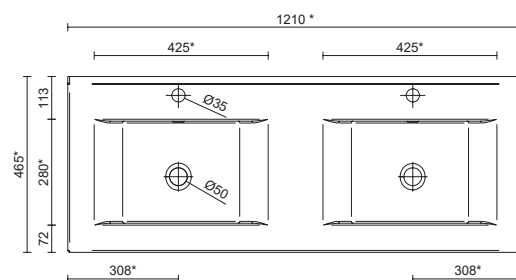

Dimensiones

Espacio libre toma de agua

IBERIA- Lavabo integrado 600, 700, 800, 855, 900, 1000, 1050, 1100, 1200

Blanco brillo

Características Técnicas

Lavabo integrado de porcelana blanca, alto brillo.
Resistente a productos químicos y a ralladuras.
Recibible
Lavabo con rebosadero.
Sifón, desagüe clicker y grifo no incluido.

Dimensiones y peso embalaje

Poza centrada

	600	700	800	900	1000	1100	1200
Longitud mm.	630	740	830	925	1060	1150	1260
Fondo mm.	490	490	485	490	510	510	510
Altura mm.	180	192	185	210	195	192	200
Peso neto Kg.	12,3	13	13,2	18	18,5	23	25,2
Peso bruto Kg.	14	14,7	15,3	19,5	20,5	25	28

Poza doble

	1200
Longitud mm.	1260
Fondo mm.	510
Altura mm.	175
Peso neto Kg.	26,1
Peso bruto Kg.	29

Poza desplazada

	850	1000	1050	1200
Longitud mm.	895	1050	1095	1245
Fondo mm.	510			
Altura mm.	192			
Peso neto Kg.	15,5	17,6	20,6	24,5
Peso bruto Kg.	16,8	19,7	22,6	26

Dimensiones producto

Poza centrada

SECCIÓN

	600	700	800	900	1000	1100	1200
A	610	710	810	910	1010	1105	1210
B	440	460	470	470	500	420	495

* +/- 5mm

Poza doble

* +/- 5mm

Dimensiones producto