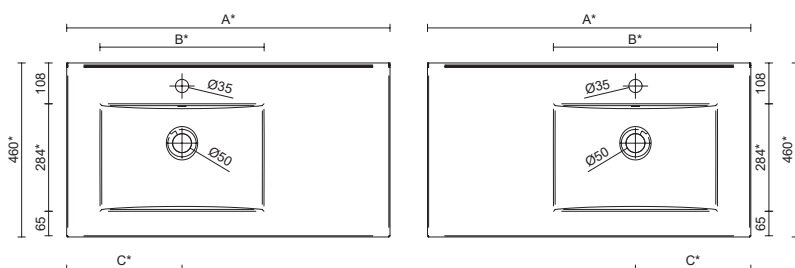

Dimensiones producto

Poza desplazada

	850	1000	1050	1200
A	860	1010	1060	1210
B	420	420	510	510
C	310	310	400	400

* +/- 5mm