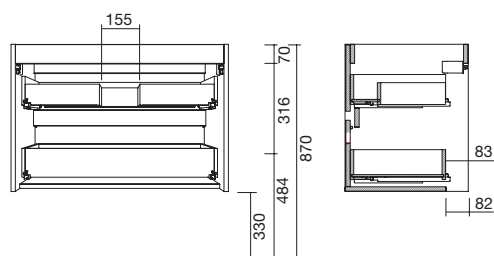

Lavabo incluido en conjunto

- 600 / 700 / 800 / 900 / 1000: Iberia
- 1200: Iberia doble
- 1400: Toscana doble poza.

Dimensiones y peso embalaje

	600	700	800	900	1000
Longitud mm.	645	745	845	945	1045
Fondo mm.	500				
Altura mm.	620				
Peso neto Kg.	23,2	25,5	27,1	29,5	31,6
Peso bruto Kg.	25,3	27,7	30,2	32,5	34,7

Dimensiones

Espacio libre toma de agua

IBERIA- Lavabo integrado 600, 700, 800, 855, 900, 1000, 1050, 1100, 1200

Blanco brillo

Características Técnicas

Lavabo integrado de porcelana blanca, alto brillo.
Resistente a productos químicos y a ralladuras.
Recibible
Lavabo con rebosadero.
Sifón, desagüe clicker y grifo no incluido.

Dimensiones y peso embalaje

Poza centrada

	600	700	800	900	1000	1100	1200
Longitud mm.	630	740	830	925	1060	1150	1260
Fondo mm.	490	490	485	490	510	510	510
Altura mm.	180	192	185	210	195	192	200
Peso neto Kg.	12,3	13	13,2	18	18,5	23	25,2
Peso bruto Kg.	14	14,7	15,3	19,5	20,5	25	28

Dimensiones producto

Poza centrada

SECCIÓN

	600	700	800	900	1000	1100	1200
A	610	710	810	910	1010	1105	1210
B	440	460	470	470	500	420	495

* +/- 5mm

Poza doble

* +/- 5mm

Dimensiones producto