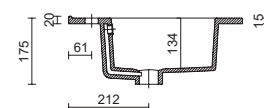

Lavabo incluido en conjunto

- 600 / 700 / 800 / 900 / 1000: Iberia
- 1200: Iberia doble
- 1400: Toscana doble poza.

Dimensiones y peso embalaje

	600	700	800	900	1000
Longitud mm.	645	745	845	945	1045
Fondo mm.	500				
Altura mm.	620				
Peso neto Kg.	23,2	25,5	27,1	29,5	31,6
Peso bruto Kg.	25,3	27,7	30,2	32,5	34,7

Dimensiones y peso embalaje

Poza centrada

	600	700	800	900	1000	1100	1200
Longitud mm.	630	740	830	925	1060	1150	1260
Fondo mm.	490	490	485	490	510	510	510
Altura mm.	180	192	185	210	195	192	200
Peso neto Kg.	12,3	13	13,2	18	18,5	23	25,2
Peso bruto Kg.	14	14,7	15,3	19,5	20,5	25	28

Poza doble

	1200
Longitud mm.	1260
Fondo mm.	510
Altura mm.	175
Peso neto Kg.	26,1
Peso bruto Kg.	29

Poza desplazada

	850	1000	1050	1200
Longitud mm.	895	1050	1095	1245
Fondo mm.	510			
Altura mm.	192			
Peso neto Kg.	15,5	17,6	20,6	24,5
Peso bruto Kg.	16,8	19,7	22,6	26

Dimensiones producto

Poza centrada

SECCIÓN

	600	700	800	900	1000	1100	1200
A	610	710	810	910	1010	1105	1210
B	440	460	470	470	500	420	495

* +/- 5mm

Poza doble

* +/- 5mm

Dimensiones producto