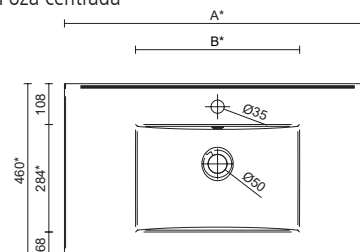

Dimensiones

Espacio libre toma de agua

IBERIA- Lavabo integrado 600, 700, 800, 855, 900, 1000, 1050, 1100, 1200

Blanco brillo

Características Técnicas

Lavabo integrado de porcelana blanca, alto brillo.
Resistente a productos químicos y a ralladuras.
Recibible
Lavabo con rebosadero.
Sifón, desagüe clicker y grifo no incluido.

Dimensiones y peso embalaje

Poza centrada

	600	700	800	900	1000	1100	1200
Longitud mm.	630	740	830	925	1060	1150	1260
Fondo mm.	490	490	485	490	510	510	510
Altura mm.	180	192	185	210	195	192	200
Peso neto Kg.	12,3	13	13,2	18	18,5	23	25,2
Peso bruto Kg.	14	14,7	15,3	19,5	20,5	25	28

Poza doble

	1200
Longitud mm.	1260
Fondo mm.	510
Altura mm.	175
Peso neto Kg.	26,1
Peso bruto Kg.	29

Poza desplazada

	850	1000	1050	1200
Longitud mm.	895	1050	1095	1245
Fondo mm.	510			
Altura mm.	192			
Peso neto Kg.	15,5	17,6	20,6	24,5
Peso bruto Kg.	16,8	19,7	22,6	26

Dimensiones producto

Poza centrada

SECCIÓN

	600	700	800	900	1000	1100	1200
A	610	710	810	910	1010	1105	1210
B	440	460	470	470	500	420	495

* +/- 5mm

Poza doble

* +/- 5mm

Dimensiones producto